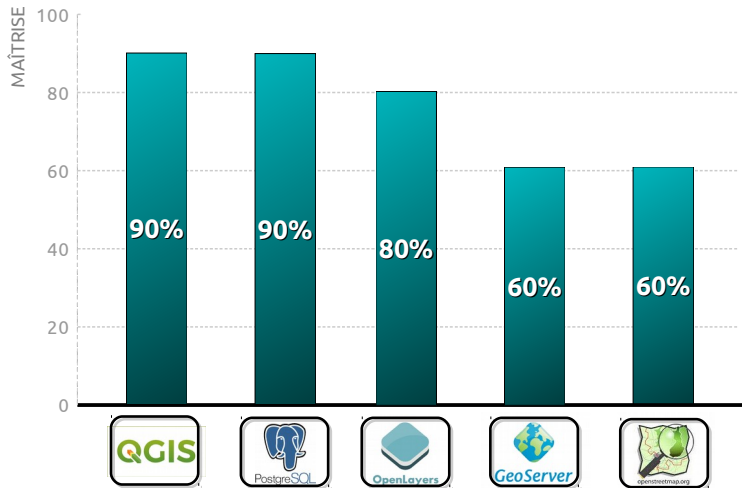

COMPÉTENCES

EXPÉRIENCE PROFESSIONNELLE

BÉNÉVOLAT & ENSEIGNEMENT

- Membre du Conseil d'UFR de l'Institut d'Urbanisme et de Géographie Alpine (Université Grenoble Alpes) | 2018 - 2020
- Contributrice OpenStreetMap | 2014 - 2020
- Enseignement des SIG et de l'Analyse Spatiale en Licence et Master (Université Grenoble Alpes) | 2012 - 2018

RÉFÉRENCES

FORMATION